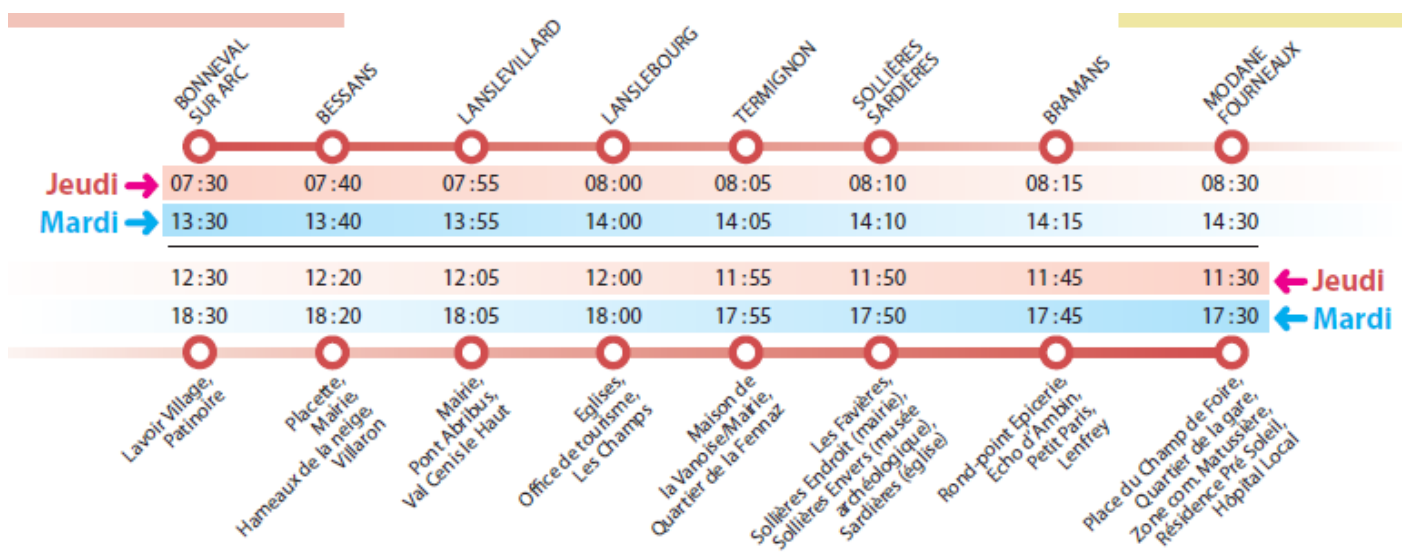

Reprise du Service de transport régulier à la demande

Quand :

Du jeudi 4 mai au jeudi 29 juin 2017 inclus et du jeudi 7 septembre au mardi 12 décembre 2017

- Tous les 1^{ers} et 3^{èmes} **jeudis** matin du mois,
- Tous les 2^{èmes} et 4^{èmes} **mardis** après-midi du mois

Pour qui :

Ouvert à tous, sans condition d'âge !

Pour aller où :

Pour se rendre dans la commune de son choix

- En début de matinée ou d'après-midi : de Bonneval sur Arc vers Modane –Fourneaux
- En fin de matinée ou d'après-midi : de Modane-Fourneaux vers Bonneval

Horaires et arrêts de passage :

Possibilité de solliciter le service pour un trajet simple sur la base des horaires proposés

Comment ça marche :

« Je dis : bus ! » circule à des horaires et sur des arrêts bien définis.

Le service est déclenché sur réservation uniquement

Réservation auprès de la CCHMV, au **plus tard le lundi avant 12h00**

Tel : 04.79.05.90.78.

Combien ça coûte ?

Tarif unique de 6 € pour un aller-retour ou pour un aller simple