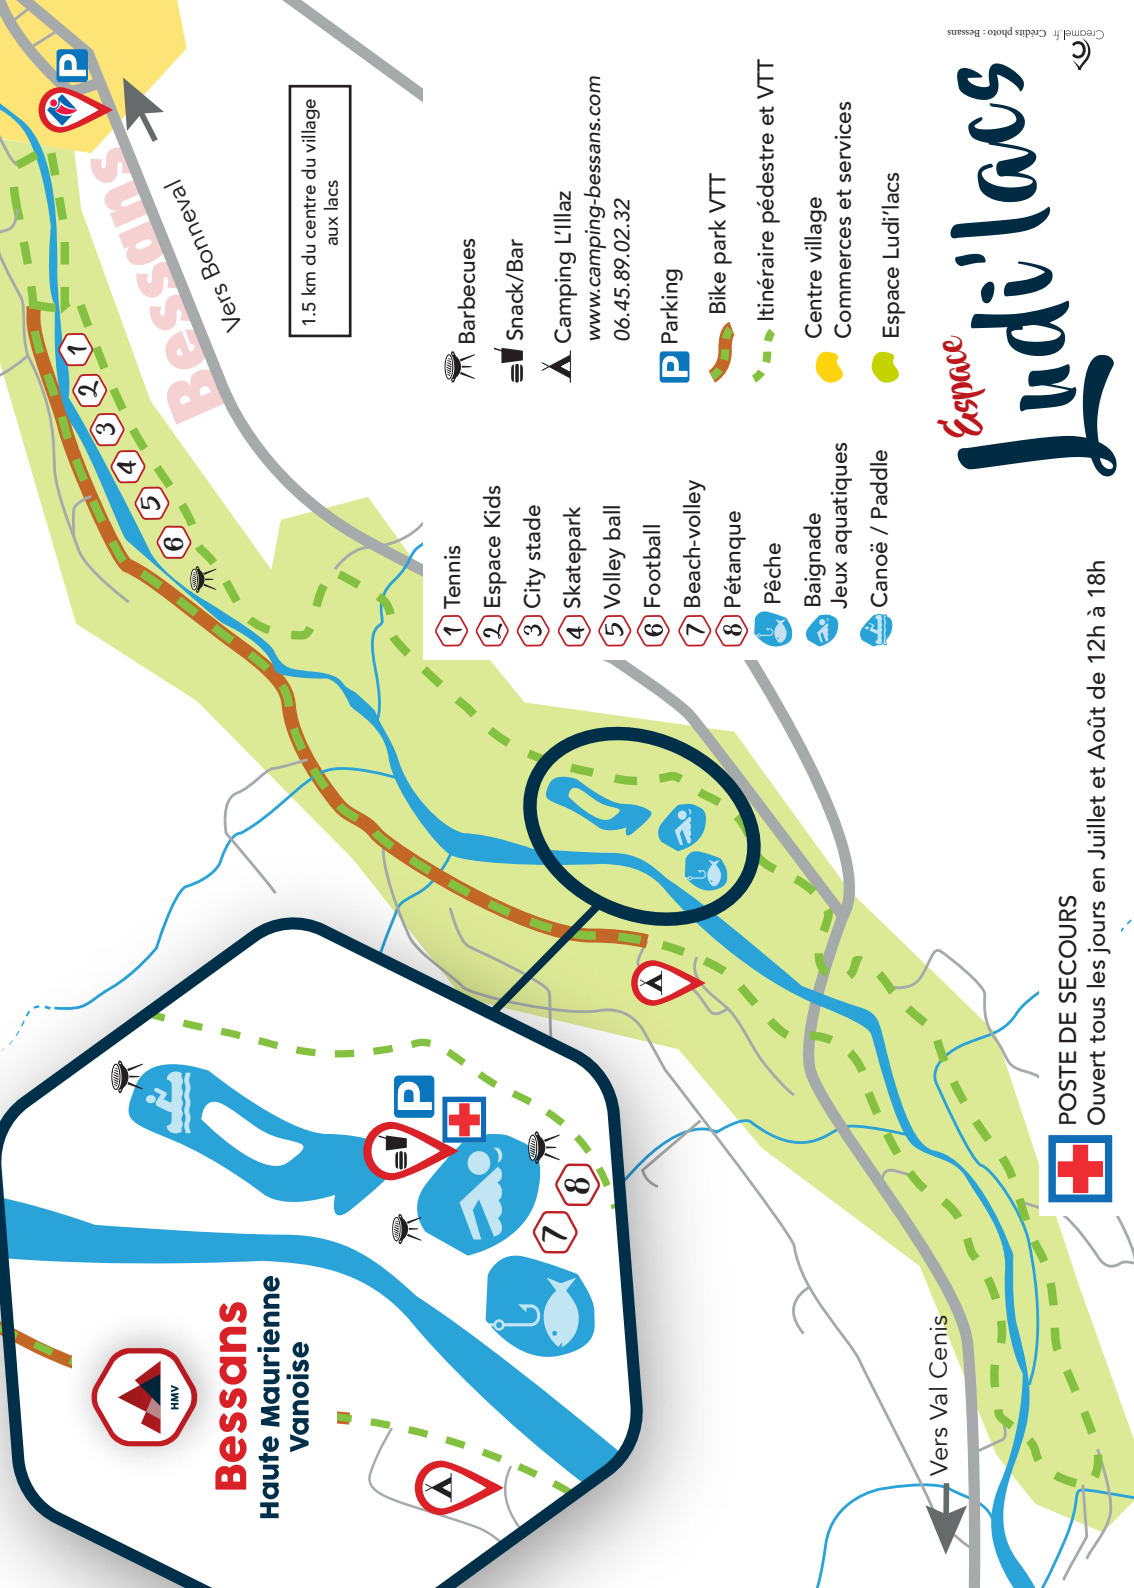

L'été
C'est ça!

Bessans
Haute Maurienne
Vanoise

Espace
Ludi'lacs

CANOË/PADDLE
JEUX ENFANTS
VOLLEY/PÉTANQUE
ESPACE MULTISPORTS
BIKE PARK/VTT
ITINERAIRE PÉDESTRE
PÊCHE
SNACK/BAR

www.bessans.com

Bessans
Haute Maurienne
vanaoise

1.5 km du centre du village
aux lacs

Vers Bonneval

- 1 Tennis
- 2 Espace Kids
- 3 City stade
- 4 Skatepark
- 5 Volley ball
- 6 Football
- 7 Beach-volley
- 8 Pétanque
- Pêche
- Baignade
- Jeux aquatiques
- Canoë / Paddle

- Barbecues
- Snack/Bar
- Camping L'Ilgaz
www.camping-bessans.com
06.45.89.02.32
- Parking
- Bike park VTT
- Itinéraire pédestre et VTT
- Centre village
- Commerces et services
- Espace Ludi'lacs

POSTE DE SECOURS
Ouvert tous les jours en Juillet et Août de 12h à 18h

Vers Val Cenis

Espace
Ludi'lacs