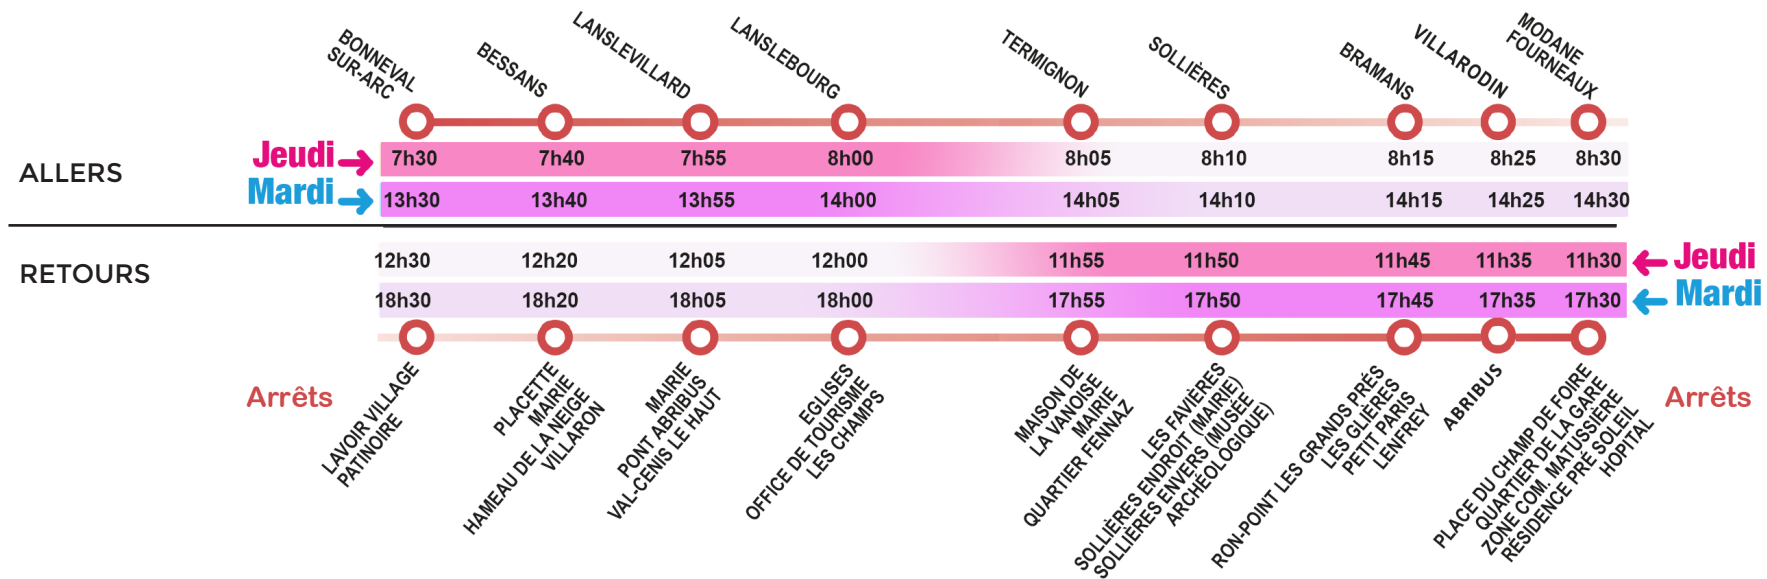

**Un transport hebdomadaire**

**Un Service proposé par le CIAS Haute Maurienne Vanoise  
réservé en priorité aux personnes de plus de 65 ans\***

**Tarif : 3 € le trajet aller ou aller/retour**  
**Inscription jusqu'à 12h la veille**  
**du jour de circulation**  
**au 04 79 05 26 67**

\*S'il reste de la place dans le véhicule, les autres usagers ont accès au service sous condition qu'ils réservent leur place la veille du jour de circulation avant 12h.

## Ligne Bonneval-sur-Arc - Modane / Fourneaux

Circulation en alternance d'une semaine à l'autre les mardis après-midi ou les jeudis matins. **Semaine impaire** (à partir du jeudi 12 octobre 2023) = Jeudi matin. **Semaine paire** = mardi après-midi

## Ligne Modane / Fourneaux - Aussois

Circulation en alternance d'une semaine à l'autre les mardis après-midi ou les jeudis matins. **Semaine impaire** (à partir du jeudi 12 octobre 2023) = Jeudi matin. **Semaine paire** = mardi après-midi