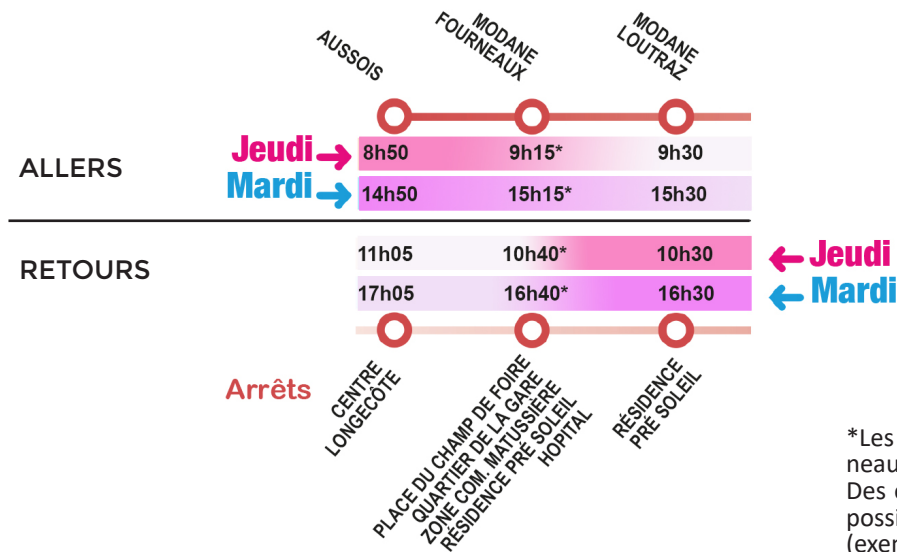

**Un transport hebdomadaire**

**Un Service proposé par le CIAS Haute Maurienne Vanoise  
réservé en priorité aux personnes de plus de 65 ans\***

**Tarif : 3 € le trajet aller ou aller/retour**  
**Inscription jusqu'à 12h la veille**  
**du jour de circulation**  
**au 04 79 05 26 67**

\*S'il reste de la place dans le véhicule, les autres usagers ont accès au service sous condition qu'ils réservent leur place la veille du jour de circulation avant 12h.

## Ligne Bonneval-sur-Arc - Modane / Fourneaux

Circulation en alternance d'une semaine à l'autre les mardis après-midi ou les jeudis matins. **Semaine impaire** (à partir du jeudi 12 octobre 2023) = Jeudi matin. **Semaine paire** = mardi après-midi

## Ligne Modane / Fourneaux - Aussois

Circulation en alternance d'une semaine à l'autre les mardis après-midi ou les jeudis matins. **Semaine impaire** (à partir du jeudi 12 octobre 2023) = Jeudi matin. **Semaine paire** = mardi après-midi