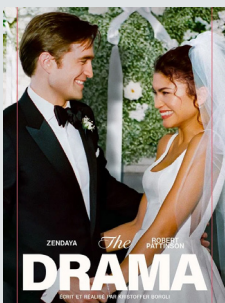

The Drama

Un couple comblé voit son bonheur mis à l'épreuve lorsqu'un rebondissement inattendu vient tout bouleverser à une semaine de son mariage. Un film de Kristoffer Borgli ; Avec Zendaya, Robert Pattinson, Alana Haim. 1h46 / Drame, Romance

L'EMBEILLIE

Dim 03 mai 20H30 (VOSTFR)